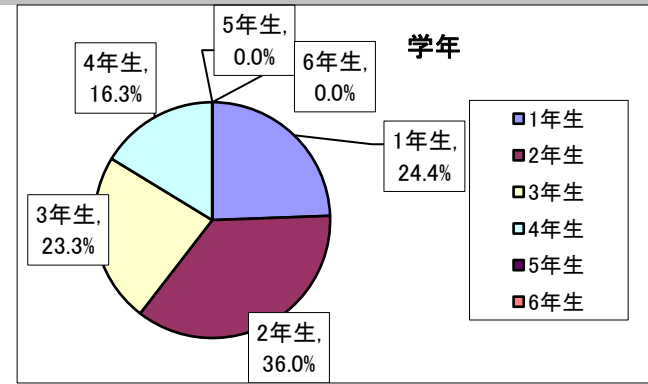

## みどり（別館）児童館アンケート（生活クラブ用小学生） 結果

令和8年1月16日（金） から 令和8年1月30日（金） にかけて、みどり（別館）児童館でアンケート調査を行いましたところ、小学生のみなさんから86件もの回答をいただきました。ご協力、ありがとうございました。 アンケート調査の結果は、次のとおりです。

### Q1.何年生ですか

1年生	21	24.4%
2年生	31	36.0%
3年生	20	23.3%
4年生	14	16.3%
5年生	0	0.0%
6年生	0	0.0%
回答合計	86	100.0%