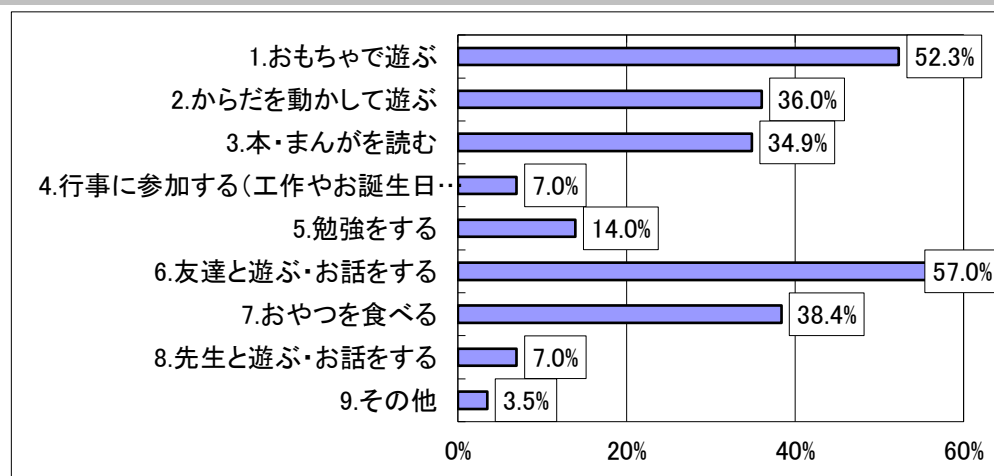

Q3.クラブで楽しみにしているものを教えてください。

1.おもちゃで遊ぶ	45	52.3%
2.からだを動かして遊ぶ	31	36.0%
3.本・まんがを読む	30	34.9%
4.行事に参加する（工作やお誕生日会など）	6	7.0%
5.勉強をする	12	14.0%
6.友達と遊ぶ・お話をする	49	57.0%
7.おやつを食べる	33	38.4%
8.先生と遊ぶ・お話をする	6	7.0%
9.その他	3	3.5%