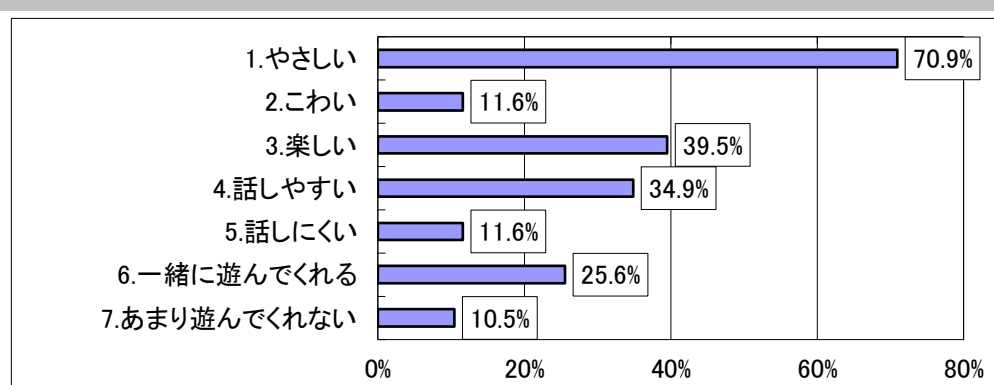

Q4.どんな先生ですか

1.やさしい	61	70.9%
2.こわい	10	11.6%
3.楽しい	34	39.5%
4.話しやすい	30	34.9%
5.話しにくい	10	11.6%
6.一緒に遊んでくれる	22	25.6%
7.あまり遊んでくれない	9	10.5%