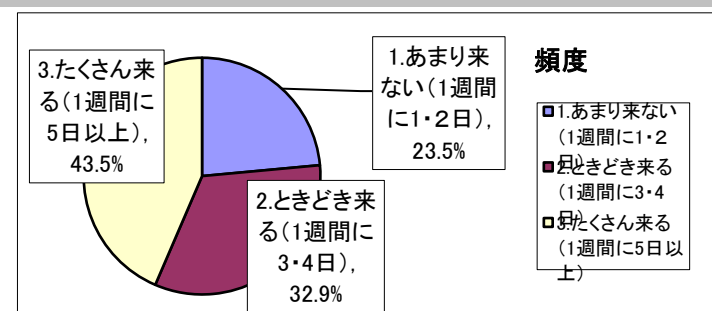

Q2.どれくらい、クラブにきていますか

1.あまり来ない（1週間に1・2日）	20	23.5%
2.ときどき来る（1週間に3・4日）	28	32.9%
3.たくさん来る（1週間に5日以上）	37	43.5%
回答合計	85	100.0%